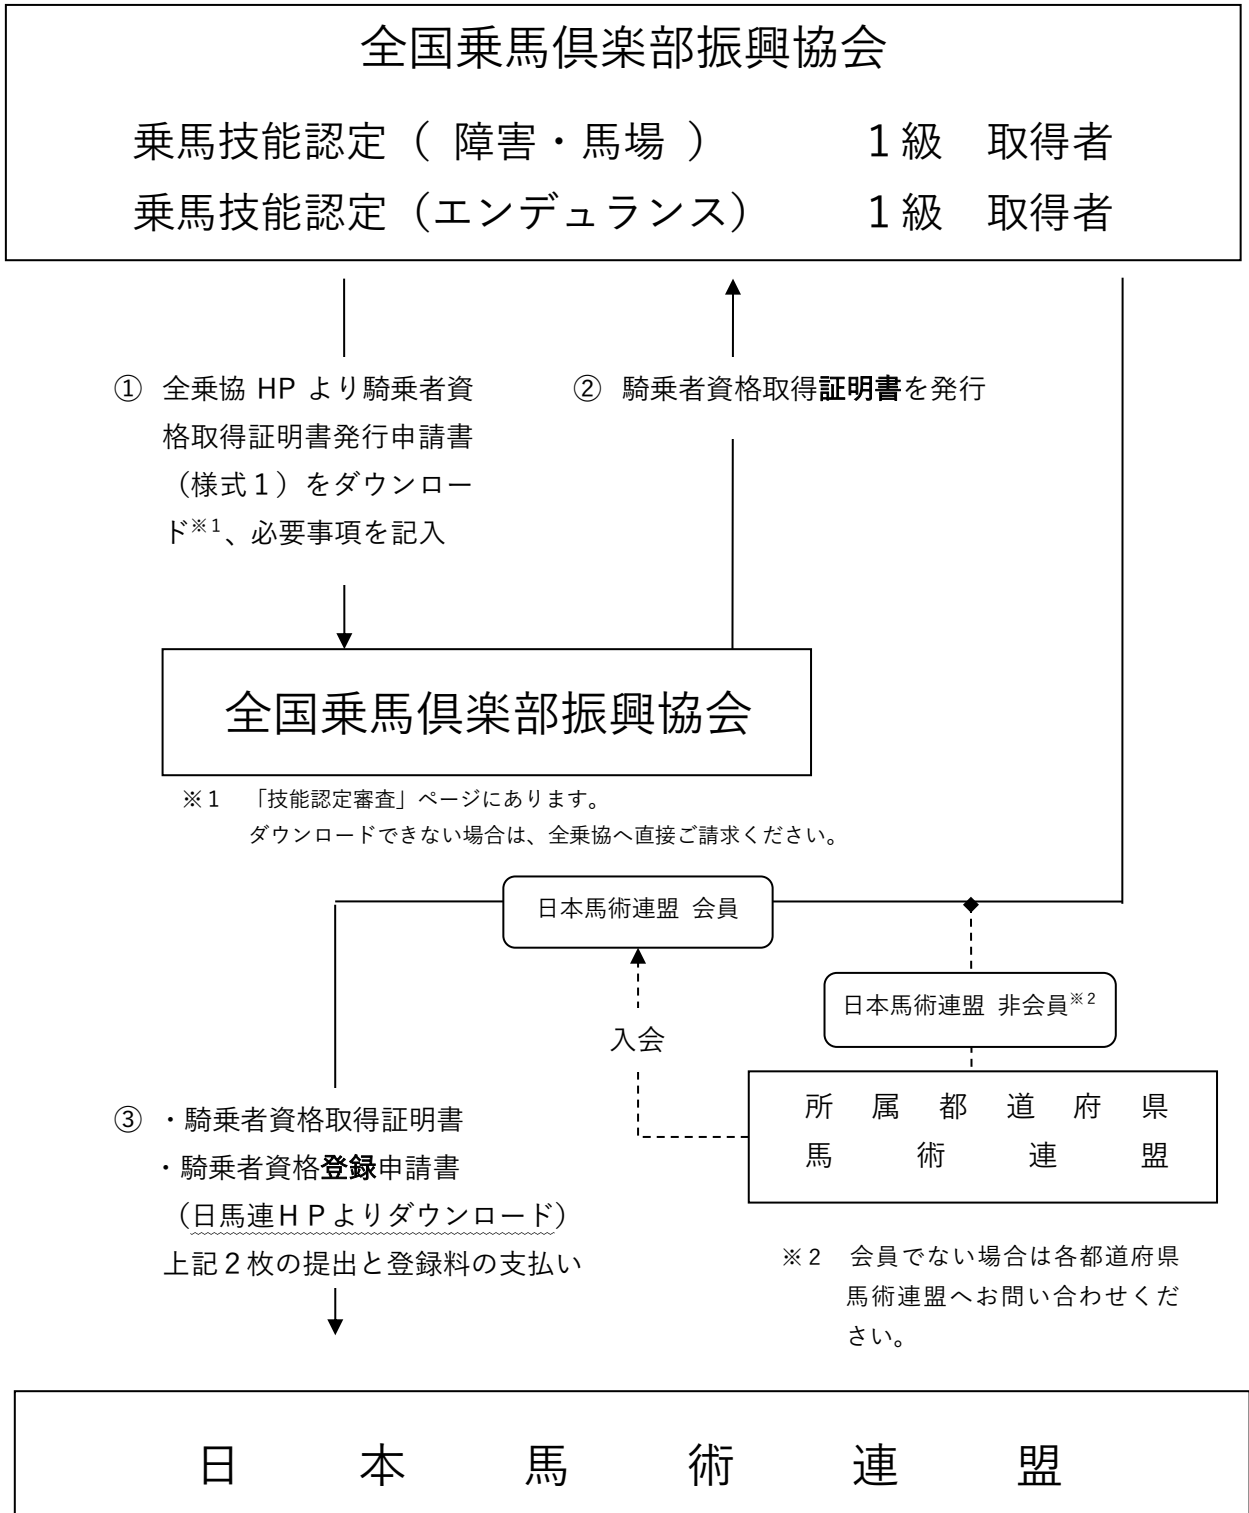

騎乗者資格（B級）移行措置手順

移行完了まで2週間ほど要しますので、余裕をもってご申請ください。